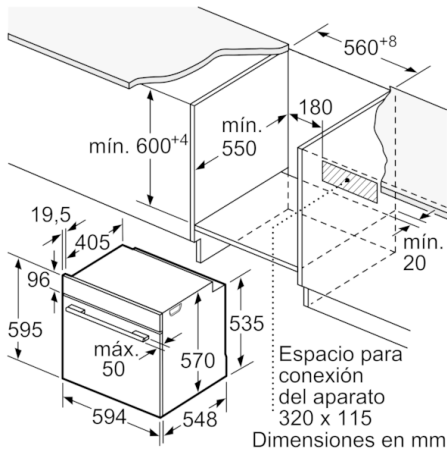

**Serie | 6, Horno, 60 cm, Acero inoxidable
HBG5780S6**