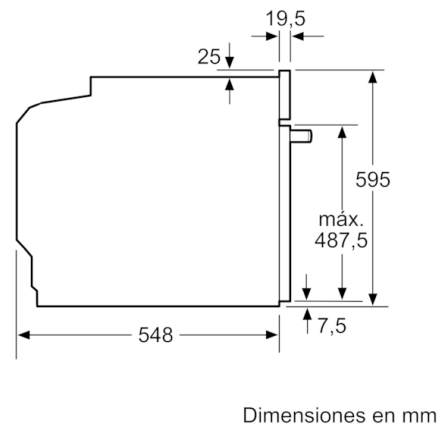

Datos técnicos

Color del frontal :	Acero inoxidable
Tipo de construcción :	Integrable
Medidas del nicho de encastre :	585-595 x 560-568 x 550
Dimensiones aparato (alto, ancho, fondo (sin incluir la puerta)) (mm) :	595 x 594 x 548
Medidas del producto embalado (mm) :	675 x 690 x 660
Material del panel de mandos :	Metallic
Material de la puerta :	vidrio
Peso neto (kg) :	38,148
Volúmen útil (de la cavidad) :	71
Metodo de coccion :	Aire caliente suave, Cocción suave, Descongelar, Función Pizza, Grill de amplia superficie, Hornear, Mantener caliente, Turbogrill, Turbohornear 3D
Material de la cavidad :	Other
Regulacion de temperatura :	Electrónica
Número de luces interiores :	1
Certificaciones de homologacion :	CE, VDE
Longitud del cable de alimentación eléctrica (cm) :	120
Código EAN :	4242005173501
Número de cavidades - (2010/30/CE) :	1
Clasificación de eficiencia energética (2010/30/EC) :	A
Consumo de energía por ciclo convencional (2010/30/EC) :	0,99
Energy consumption per cycle forced air convection (2010/30/EC) :	0,81
Índice de eficiencia energética (2010/30/CE) :	95,3
Potencia de conexión (W) :	3600
Intensidad corriente eléctrica (A) :	16
Tensión (V) :	220-240
Frecuencia (Hz) :	50; 60
Tipo de clavija :	Schuko con conexión a tierra

**Serie | 6, Horno, 60 cm, Acero inoxidable
HBG5780S6**

Montaje con una placa.